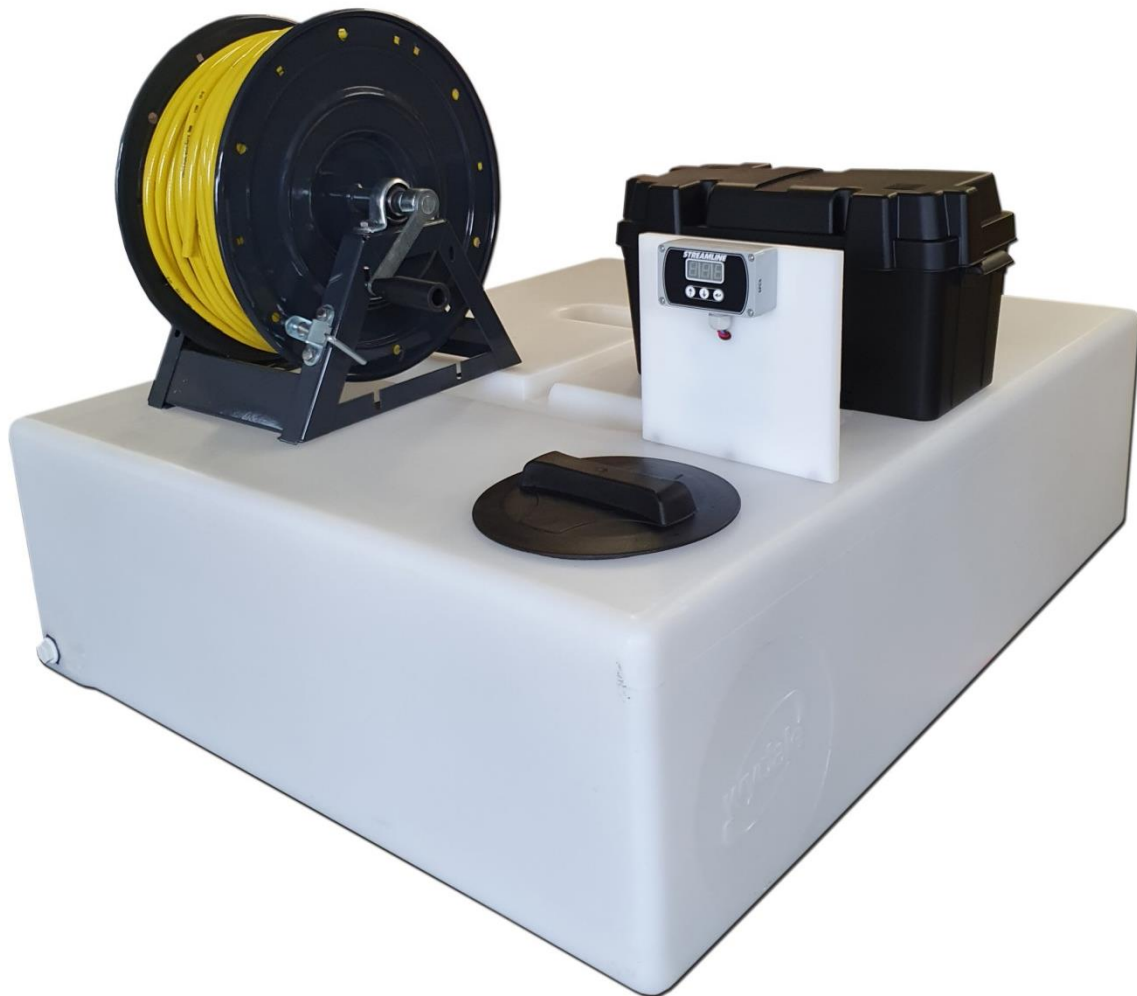

Telewash systeem 800 liter compleet

Beschrijving 800 liter compleet telewash systeem, om zelf in te bouwen. Makkelijk te plaatsen. een hoogwaardige GP20 HASPEL, extra lange levensduur! goed voor jaren onbezorgd gebruik. Haspel is gelagerd en heeft een goede stelrem en borgpen, ter voorkoming van het te snel en ongewenst afrollen van de slang, voorzien van 100mtr gewapende 8mm Haspelslang. Shurflo pomp 100PSI 5.3, Filter, Varistreamer, Accu 80AH ZAP en Accubak(gemonteerd), alles aangesloten en getest! Wordt geleverd met Bevestigingsprofielen.

Specificaties: L 125cm x B 110cm x H 60cm

Inbouw in Bedrijfswagen of aanhanger: vraag naar de laagste prijs!